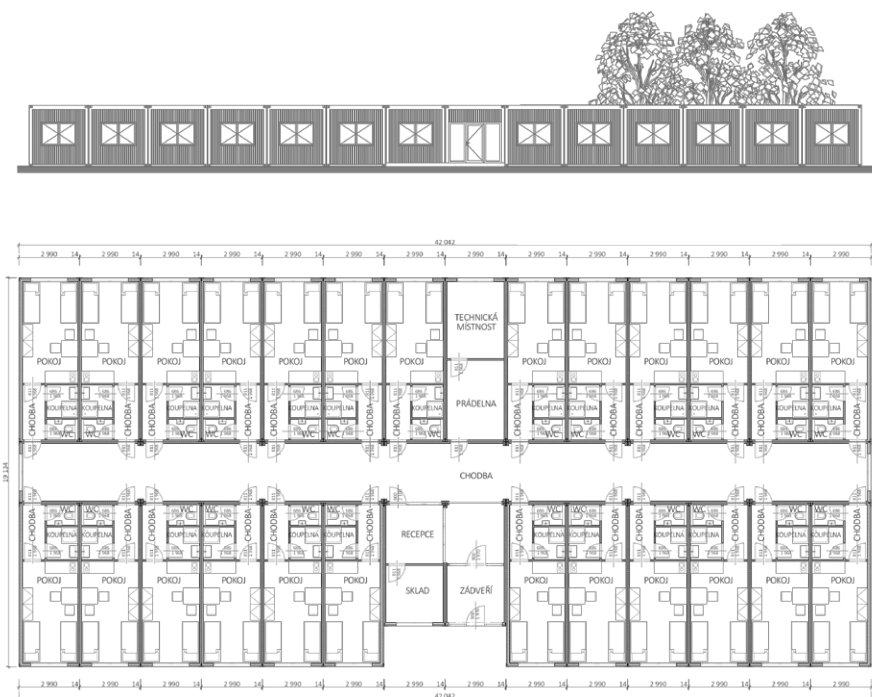

ZÁKLADNÍ TECHNICKÝ POPIS

Počet modulů:	111 ks
Typ modulů:	Standard
Rozměr modulů:	108 x 6058 x 2990 x 2820 mm; 3 x 9000 x 2990 x 2820 mm
Světlná výška:	2500 mm
Délka výroby:	14 týdnů
Délka montáže:	8 týdnů

ZÁKLADNÍ TECHNICKÝ POPIS

Počet modulů:	35 ks
Typ modulů:	Standard
Rozměr modulů:	26 x 8000 x 2990 x 2820 mm; 9 x 6000 x 2990 x 2820 mm
Světlá výška:	2500 mm
Délka výroby:	5 týdnů
Délka montáže:	3 týdny

ZÁKLADNÍ TECHNICKÝ POPIS

Počet modulů:	74 ks
Typ modulů:	Standard
Rozměr modulů:	72 x 6058 x 2990 x 2820 mm; 2 x 9000 x 2990 x 2820 mm
Světlá výška:	2500 mm
Délka výroby:	10 týdnů
Délka montáže:	5 týdnů