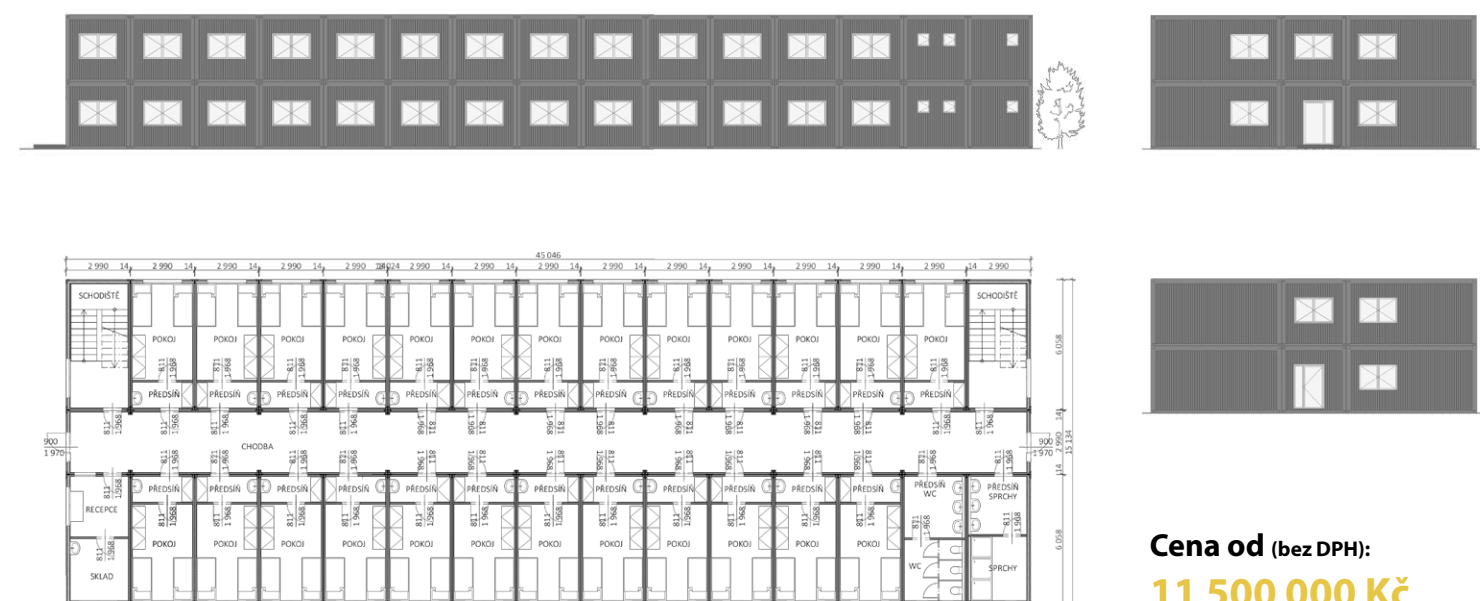

Cena od (bez DPH):
11 500 000 Kč